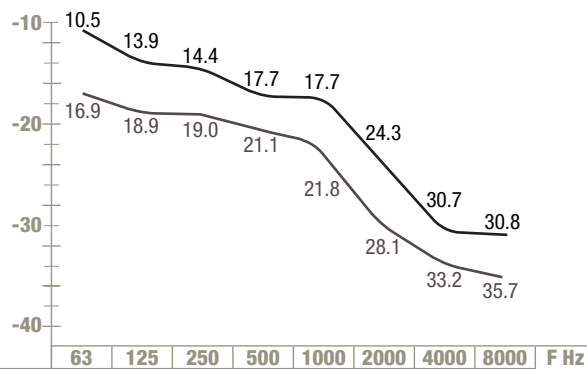

EarPro® Slim 20								
SNR : 22.7 dB(A) - L : 16.5 - M : 19.0 - H : 24.4								
Moy dB	17.4	20.2	19.9	21.8	21.4	28.6	37.3	37.4
Écart dB	6.9	6.3	5.5	4.0	3.7	4.3	6.6	6.5
EarPro® Slim 30								
SNR : 26.7 dB(A) - L : 20.9 - M : 22.9 - H : 28.3								
Moy dB	23.8	24.1	23.4	25.0	24.8	31.6	37.3	40.8
Écart dB	6.9	5.2	4.4	3.9	3.0	3.5	4.1	5.2