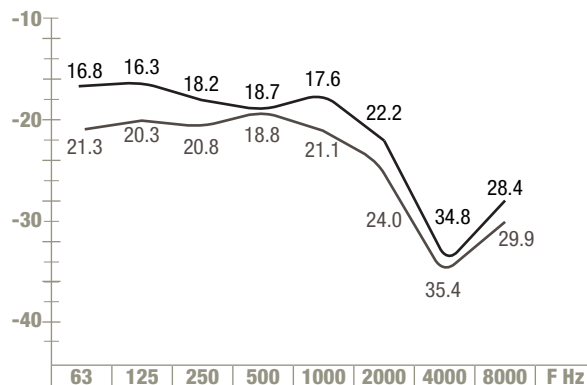

# Comparatif des courbes d'atténuations EarPro®

EarPro® Poignée<sup>v2</sup>

EarPro® Poignée <sup>v2</sup> 20								
SNR : 21.6 dB(A) - L : 17.7 - M : 17.8 - H : 21.9								
Moy dB	25.6	23.1	21.5	20.6	19.7	25.6	41.7	31.0
Écart dB	5.8	4.6	3.4	3.5	3.4	5.0	3.8	5.6
EarPro® Poignée <sup>v2</sup> 30								
SNR : 24.1 dB(A) - L : 19.1 - M : 20.4 - H : 25.3								
Moy dB	27.3	25.3	23.5	23.9	22.9	29.7	40.7	34.5
Écart dB	5.7	6.0	5.7	5.5	3.8	4.8	5.1	7.8

EarPro® Poignée <sup>v2</sup> 20Ai								
SNR : 21.7 dB(A) - L : 17.7 - M : 17.9 - H : 22.1								
Moy dB	24.8	23.2	22.0	20.6	20.0	26.3	41.8	34.7
Écart dB	5.3	5.8	4.1	3.2	3.9	5.6	3.9	4.7
EarPro® Poignée <sup>v2</sup> 30Ai								
SNR : 25.2 dB(A) - L : 20.0 - M : 21.4 - H : 26.6								
Moy dB	26.2	25.0	23.7	22.9	23.5	29.7	43.1	36.5
Écart dB	4.6	5.1	4.7	4.1	3.0	3.9	4.4	6.1

EarPro® Compact

EarPro® Compact 20								
SNR : 22.9 dB(A) - L : 18.5 - M : 19.3 - H : 23.4								
Moy dB	22.3	20.4	21.6	23.3	22.1	25.8	40.6	33.5
Écart dB	5.5	4.1	3.3	4.6	4.5	3.6	5.8	5.1
EarPro® Compact 30								
SNR : 25.1 dB(A) - L : 20.6 - M : 21.6 - H : 25.6								
Moy dB	26.3	24.2	24.6	23.9	24.3	28.0	41.0	34.1
Écart dB	5.1	3.9	3.8	5.1	3.2	4.0	5.6	4.3