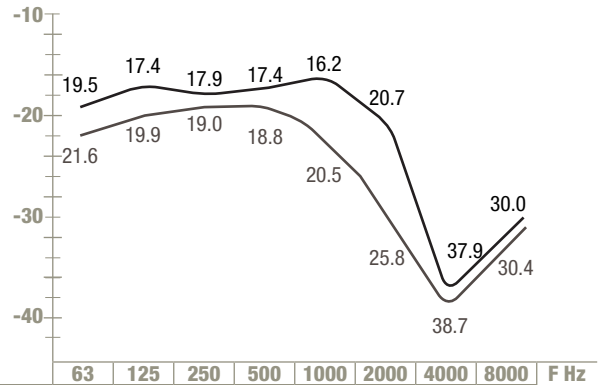

# Comparatif des courbes d'atténuations EarPro®

EarPro® Poignée<sup>v2</sup>

EarPro® Poignée <sup>v2</sup> 20								
SNR : 21.6 dB(A) - L : 17.7 - M : 17.8 - H : 21.9								
Moy dB	25.6	23.1	21.5	20.6	19.7	25.6	41.7	31.0
Écart dB	5.8	4.6	3.4	3.5	3.4	5.0	3.8	5.6
EarPro® Poignée <sup>v2</sup> 30								
SNR : 24.1 dB(A) - L : 19.1 - M : 20.4 - H : 25.3								
Moy dB	27.3	25.3	23.5	23.9	22.9	29.7	40.7	34.5
Écart dB	5.7	6.0	5.7	5.5	3.8	4.8	5.1	7.8

EarPro® Poignée <sup>v2</sup> 20Ai								
SNR : 21.7 dB(A) - L : 17.7 - M : 17.9 - H : 22.1								
Moy dB	24.8	23.2	22.0	20.6	20.0	26.3	41.8	34.7
Écart dB	5.3	5.8	4.1	3.2	3.9	5.6	3.9	4.7
EarPro® Poignée <sup>v2</sup> 30Ai								
SNR : 25.2 dB(A) - L : 20.0 - M : 21.4 - H : 26.6								
Moy dB	26.2	25.0	23.7	22.9	23.5	29.7	43.1	36.5
Écart dB	4.6	5.1	4.7	4.1	3.0	3.9	4.4	6.1

EarPro® Compact

EarPro® Compact 20								
SNR : 22.9 dB(A) - L : 18.5 - M : 19.3 - H : 23.4								
Moy dB	22.3	20.4	21.6	23.3	22.1	25.8	40.6	33.5
Écart dB	5.5	4.1	3.3	4.6	4.5	3.6	5.8	5.1
EarPro® Compact 30								
SNR : 25.1 dB(A) - L : 20.6 - M : 21.6 - H : 25.6								
Moy dB	26.3	24.2	24.6	23.9	24.3	28.0	41.0	34.1
Écart dB	5.1	3.9	3.8	5.1	3.2	4.0	5.6	4.3