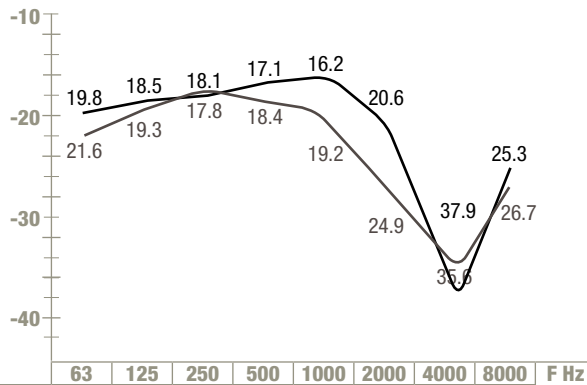

# Comparatif des courbes d'atténuations EarPro®

EarPro® Poignée<sup>v2</sup>

EarPro® Poignée <sup>v2</sup> 20								
SNR : 21.6 dB(A) - L : 17.7 - M : 17.8 - H : 21.9								
Moy dB	25.6	23.1	21.5	20.6	19.7	25.6	41.7	31.0
Écart dB	5.8	4.6	3.4	3.5	3.4	5.0	3.8	5.6
EarPro® Poignée <sup>v2</sup> 30								
SNR : 24.1 dB(A) - L : 19.1 - M : 20.4 - H : 25.3								
Moy dB	27.3	25.3	23.5	23.9	22.9	29.7	40.7	34.5
Écart dB	5.7	6.0	5.7	5.5	3.8	4.8	5.1	7.8

EarPro® Poignée <sup>v2</sup> 20Ai								
SNR : 21.7 dB(A) - L : 17.7 - M : 17.9 - H : 22.1								
Moy dB	24.8	23.2	22.0	20.6	20.0	26.3	41.8	34.7
Écart dB	5.3	5.8	4.1	3.2	3.9	5.6	3.9	4.7
EarPro® Poignée <sup>v2</sup> 30Ai								
SNR : 25.2 dB(A) - L : 20.0 - M : 21.4 - H : 26.6								
Moy dB	26.2	25.0	23.7	22.9	23.5	29.7	43.1	36.5
Écart dB	4.6	5.1	4.7	4.1	3.0	3.9	4.4	6.1

EarPro® Compact

EarPro® Compact 20								
SNR : 22.9 dB(A) - L : 18.5 - M : 19.3 - H : 23.4								
Moy dB	22.3	20.4	21.6	23.3	22.1	25.8	40.6	33.5
Écart dB	5.5	4.1	3.3	4.6	4.5	3.6	5.8	5.1
EarPro® Compact 30								
SNR : 25.1 dB(A) - L : 20.6 - M : 21.6 - H : 25.6								
Moy dB	26.3	24.2	24.6	23.9	24.3	28.0	41.0	34.1
Écart dB	5.1	3.9	3.8	5.1	3.2	4.0	5.6	4.3