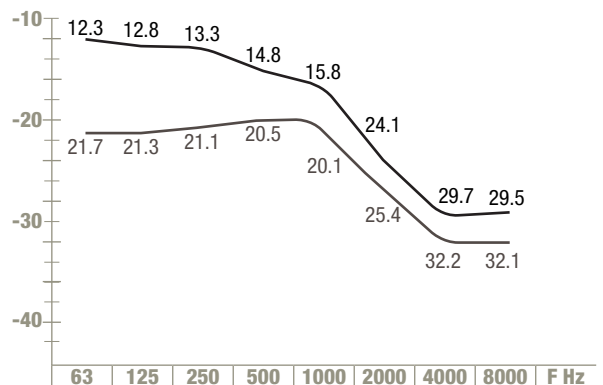

# Comparatif des courbes d'atténuations EarPro®

EarPro® Poignée<sup>v2</sup>

EarPro® Poignée <sup>v2</sup> 20								
SNR : 21.6 dB(A) - L : 17.7 - M : 17.8 - H : 21.9								
Moy dB	25.6	23.1	21.5	20.6	19.7	25.6	41.7	31.0
Écart dB	5.8	4.6	3.4	3.5	3.4	5.0	3.8	5.6
EarPro® Poignée <sup>v2</sup> 30								
SNR : 24.1 dB(A) - L : 19.1 - M : 20.4 - H : 25.3								
Moy dB	27.3	25.3	23.5	23.9	22.9	29.7	40.7	34.5
Écart dB	5.7	6.0	5.7	5.5	3.8	4.8	5.1	7.8

EarPro® Poignée <sup>v2</sup> 20Ai								
SNR : 21.7 dB(A) - L : 17.7 - M : 17.9 - H : 22.1								
Moy dB	24.8	23.2	22.0	20.6	20.0	26.3	41.8	34.7
Écart dB	5.3	5.8	4.1	3.2	3.9	5.6	3.9	4.7
EarPro® Poignée <sup>v2</sup> 30Ai								
SNR : 25.2 dB(A) - L : 20.0 - M : 21.4 - H : 26.6								
Moy dB	26.2	25.0	23.7	22.9	23.5	29.7	43.1	36.5
Écart dB	4.6	5.1	4.7	4.1	3.0	3.9	4.4	6.1

EarPro® Compact

EarPro® Compact 20								
SNR : 22.9 dB(A) - L : 18.5 - M : 19.3 - H : 23.4								
Moy dB	22.3	20.4	21.6	23.3	22.1	25.8	40.6	33.5
Écart dB	5.5	4.1	3.3	4.6	4.5	3.6	5.8	5.1
EarPro® Compact 30								
SNR : 25.1 dB(A) - L : 20.6 - M : 21.6 - H : 25.6								
Moy dB	26.3	24.2	24.6	23.9	24.3	28.0	41.0	34.1
Écart dB	5.1	3.9	3.8	5.1	3.2	4.0	5.6	4.3