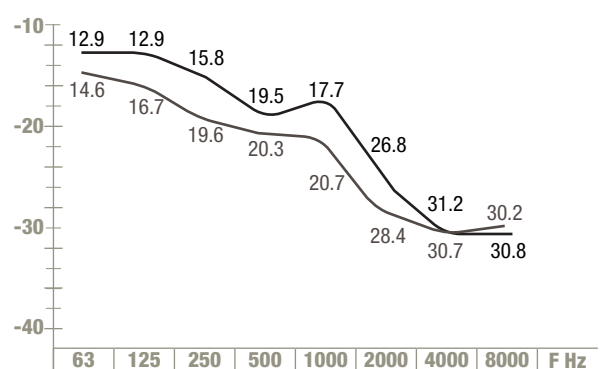

EarPro® Slim 20Ai								
SNR : 23.5 dB(A) - L : 17.4 - M : 19.6 - H : 25.4								
Moy dB	19.1	19.6	20.8	23.1	21.5	29.9	36.1	37.3
Écart dB	6.2	6.7	5.0	3.6	3.8	3.1	4.9	6.5
EarPro® Slim 30Ai								
SNR : 23.2 dB(A) - L : 20.3 - M : 22.1 - H : 27.3								
Moy dB	23.2	23.5	23.0	24.4	23.7	31.2	36.3	36.9
Écart dB	8.6	6.8	3.4	4.1	3.0	2.8	5.6	6.7