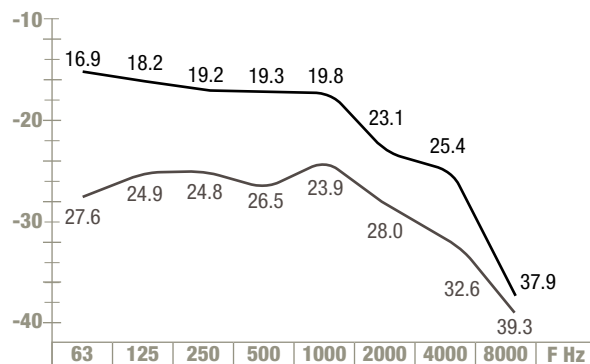

Écart dB	4.0	4.1	3.1	2.5	2.6	3.3	2.7	4.9
APV dB	7.0	7.3	8.9	11.5	14.1	21.8	28.5	29.2

EarPro® Flat 15Ai
SNR : 17.5 dB(A) - L : 10.5 - M : 14.2 - H : 20.1

Écart dB	4.8	3.3	2.7	2.7	3.2	3.7	4.2	4.3
APV dB	4.4	6.2	8.4	11.3	14.2	21.4	23.9	18.9

EarPro® Flat 25Ai
SNR : 20.9 dB(A) - L : 14.8 - M : 17.7 - H : 22.3

Écart dB	5.7	5.2	3.5	3.6	2.3	4.3	6.0	5.7
APV dB	9.4	11.4	12.9	15.0	17.5	22.8	25.0	21.6

Comparatif des courbes d'atténuations EarTech®

EarTech® S-15Ai
SNR : 19.4 dB(A) - L : 15.7 - M : 16.9 - H : 18.6

Écart dB	4.6	4.2	4.3	4.2	2.7	5.4	7.2	3.5
APV dB	12.2	14.0	14.8	15.2	17.1	17.7	18.2	34.4

EarTech® S-25Ai
SNR : 23.6 dB(A) - L : 19.6 - M : 20.2 - H : 23.7

Écart dB	4.8	6.1	5.8	7.0	5.1	5.2	5.7	4.9
APV dB	22.8	18.8	19.0	19.5	18.8	22.8	26.9	34.4