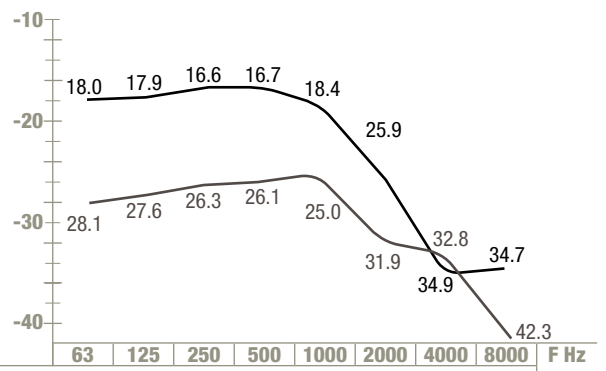

EarPro® UltraCompact 20
SNR : 19.5 dB(A) - L : 14.0 - M : 15.7 - H : 21.2

Écart dB	5.9	5.8	3.5	2.8	4.2	4.2	4.5	5.2
APV dB	11.9	12.2	12.5	14.1	14.3	21.0	29.8	26.5

EarPro® UltraCompact 30
SNR : 26.7 dB(A) - L : 22.7 - M : 23.0 - H : 26.8

Écart dB	3.4	4.3	3.9	4.0	3.4	3.9	3.9	4.9
APV dB	27.2	23.6	22.5	22.6	21.3	25.4	37.2	34.5

EarPro® UltraCompact 20Ai
SNR : 19.3 dB(A) - L : 13.8 - M : 15.3 - H : 21.6

Écart dB	5.8	5.3	3.6	4.3	3.9	4.1	5.1	6.7
APV dB	12.2	12.6	12.9	12.4	14.5	21.8	29.9	28.0

Écart dB	4.0	4.1	3.1	2.5	2.6	3.3	2.7	4.9
APV dB	7.0	7.3	8.9	11.5	14.1	21.8	28.5	29.2

EarPro® Flat 15Ai
SNR : 17.5 dB(A) - L : 10.5 - M : 14.2 - H : 20.1

Écart dB	4.8	3.3	2.7	2.7	3.2	3.7	4.2	4.3
APV dB	4.4	6.2	8.4	11.3	14.2	21.4	23.9	18.9

Écart dB	5.0	5.6	4.3	4.1	2.8	3.1	3.7	5.9
APV dB	22.3	19.9	19.4	19.6	20.2	24.5	31.6	33.1