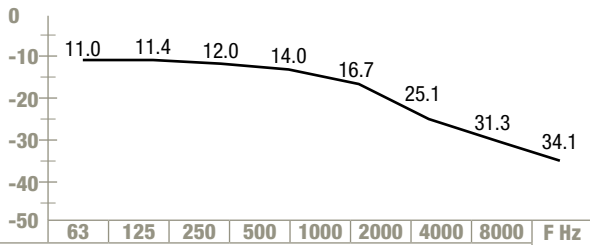

EarPro® UltraCompact 20
SNR : 19.5 dB(A) - L : 14.0 - M : 15.7 - H : 21.2

Écart dB	5.9	5.8	3.5	2.8	4.2	4.2	4.5	5.2
APV dB	11.9	12.2	12.5	14.1	14.3	21.0	29.8	26.5

EarPro® UltraCompact 30
SNR : 26.7 dB(A) - L : 22.7 - M : 23.0 - H : 26.8

Écart dB	3.4	4.3	3.9	4.0	3.4	3.9	3.9	4.9
APV dB	27.2	23.6	22.5	22.6	21.3	25.4	37.2	34.5

EarPro® UltraCompact 20Ai
SNR : 19.3 dB(A) - L : 13.8 - M : 15.3 - H : 21.6

Écart dB	5.8	5.3	3.6	4.3	3.9	4.1	5.1	6.7
APV dB	12.2	12.6	12.9	12.4	14.5	21.8	29.9	28.0

EarPro® UltraCompact 30Ai
SNR : 26.2 dB(A) - L : 21.5 - M : 22.7 - H : 27.2

Écart dB	5.3	5.1	6.1	5.4	3.2	4.1	5.3	3.9
APV dB	22.8	22.5	20.2	20.7	21.7	27.8	27.5	38.4

EarPro® Tel-S 15Ai
SNR : 18.2 dB(A) - L : 11.0 - M : 14.4 - H : 21.3