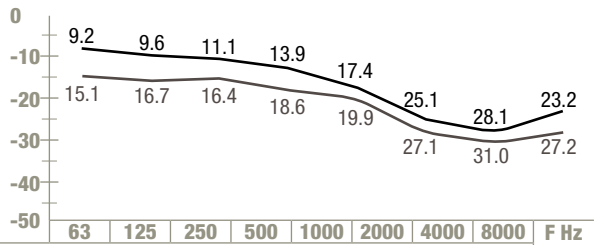

EarPro® UltraCompact 20
SNR : 19.5 dB(A) - L : 14.0 - M : 15.7 - H : 21.2

Écart dB	5.9	5.8	3.5	2.8	4.2	4.2	4.5	5.2
APV dB	11.9	12.2	12.5	14.1	14.3	21.0	29.8	26.5

EarPro® UltraCompact 30
SNR : 26.7 dB(A) - L : 22.7 - M : 23.0 - H : 26.8

Écart dB	3.4	4.3	3.9	4.0	3.4	3.9	3.9	4.9
APV dB	27.2	23.6	22.5	22.6	21.3	25.4	37.2	34.5

EarPro® UltraCompact 20Ai
SNR : 19.3 dB(A) - L : 13.8 - M : 15.3 - H : 21.6

Écart dB	5.8	5.3	3.6	4.3	3.9	4.1	5.1	6.7
APV dB	12.2	12.6	12.9	12.4	14.5	21.8	29.9	28.0

EarPro® UltraCompact 30Ai
SNR : 26.2 dB(A) - L : 21.5 - M : 22.7 - H : 27.2

Écart dB	5.3	5.1	6.1	5.4	3.2	4.1	5.3	3.9
APV dB	22.8	22.5	20.2	20.7	21.7	27.8	27.5	38.4

EarPro® Tel-S 15Ai
SNR : 18.2 dB(A) - L : 11.0 - M : 14.4 - H : 21.3

Écart dB	4.0	4.1	3.1	2.5	2.6	3.3	2.7	4.9
APV dB	7.0	7.3	8.9	11.5	14.1	21.8	28.5	29.2

EarPro® Flat 15Ai
SNR : 17.5 dB(A) - L : 10.5 - M : 14.2 - H : 20.1

Écart dB	4.8	3.3	2.7	2.7	3.2	3.7	4.2	4.3
APV dB	4.4	6.2	8.4	11.3	14.2	21.4	23.9	18.9