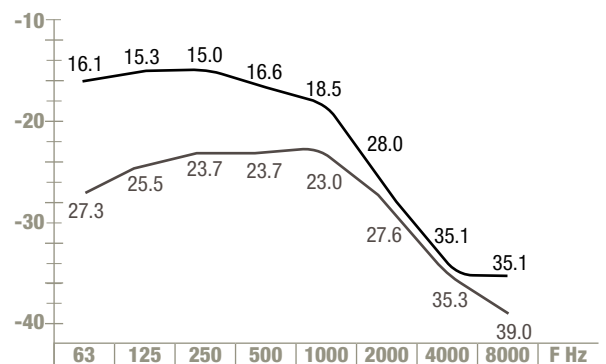

Écart dB	4.0	4.1	3.1	2.5	2.6	3.3	2.7	4.9
APV dB	7.0	7.3	8.9	11.5	14.1	21.8	28.5	29.2

EarPro® Flat 15Ai
SNR : 17.5 dB(A) - L : 10.5 - M : 14.2 - H : 20.1

Écart dB	4.8	3.3	2.7	2.7	3.2	3.7	4.2	4.3
APV dB	4.4	6.2	8.4	11.3	14.2	21.4	23.9	18.9

EarPro® Flat 25Ai
SNR : 20.9 dB(A) - L : 14.8 - M : 17.7 - H : 22.3

Écart dB	5.7	5.2	3.5	3.6	2.3	4.3	6.0	5.7
APV dB	9.4	11.4	12.9	15.0	17.5	22.8	25.0	21.6

Comparatif des courbes d'atténuations EarTech®

EarTech® S-15Ai
SNR : 19.4 dB(A) - L : 15.7 - M : 16.9 - H : 18.6

Écart dB	4.6	4.2	4.3	4.2	2.7	5.4	7.2	3.5
APV dB	12.2	14.0	14.8	15.2	17.1	17.7	18.2	34.4

EarTech® S-25Ai
SNR : 23.6 dB(A) - L : 19.6 - M : 20.2 - H : 23.7

Écart dB	4.8	6.1	5.8	7.0	5.1	5.2	5.7	4.9
APV dB	22.8	18.8	19.0	19.5	18.8	22.8	26.9	34.4