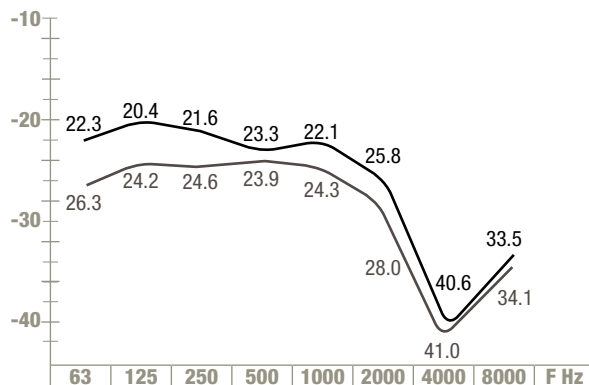

# Comparatif des courbes d'atténuations EarPro®

EarPro® Poignée<sup>v2</sup>

EarPro® Poignée <sup>v2</sup> 20								
SNR : 21.6 dB(A) - L : 17.7 - M : 17.8 - H : 21.9								
Écart dB	5.8	4.6	3.4	3.5	3.4	5.0	3.8	5.6
APV dB	19.8	18.5	18.1	17.1	16.2	20.6	37.9	25.3

EarPro® Poignée <sup>v2</sup> 30								
SNR : 24.1 dB(A) - L : 19.1 - M : 20.4 - H : 25.3								
Écart dB	5.7	6.0	5.7	5.5	3.8	4.8	5.1	7.8
APV dB	21.6	19.3	17.8	18.4	19.2	24.9	35.6	26.7

EarPro® Poignée <sup>v2</sup> 20Ai								
SNR : 21.7 dB(A) - L : 17.7 - M : 17.9 - H : 22.1								
Écart dB	5.3	5.8	4.1	3.2	3.9	5.6	3.9	4.7
APV dB	19.5	17.4	17.9	17.4	16.2	20.7	37.9	30.0

EarPro® Poignée <sup>v2</sup> 30Ai								
SNR : 25.2 dB(A) - L : 20.0 - M : 21.4 - H : 26.6								
Écart dB	4.6	5.1	4.7	4.1	3.0	3.9	4.4	6.1
APV dB	21.6	19.9	19.0	18.8	20.5	25.8	38.7	30.4

EarPro® Compact