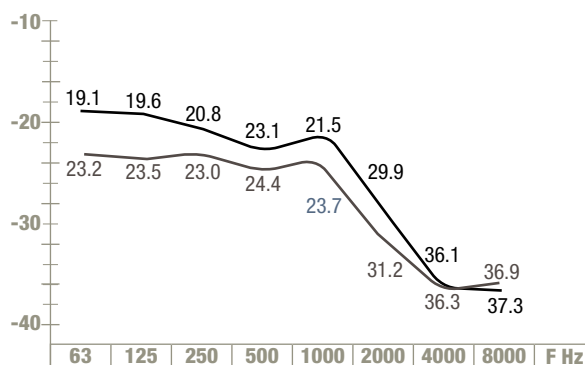

EarPro® Compact 20								
SNR : 22.9 dB(A) - L : 18.5 - M : 19.3 - H : 23.4								
Écart dB	5.5	4.1	3.3	4.6	4.5	3.6	5.8	5.1
APV dB	16.8	16.3	18.2	18.7	17.6	22.2	34.8	28.4

EarPro® Compact 30								
SNR : 25.1 dB(A) - L : 20.6 - M : 21.6 - H : 25.6								
Écart dB	5.1	3.9	3.8	5.1	3.2	4.0	5.6	4.3
APV dB	21.3	20.3	20.8	18.8	21.1	24.0	35.4	29.9

EarPro® Compact 20Ai								
SNR : 20.9 dB(A) - L : 15.0 - M : 17.0 - H : 23.2								
Écart dB	6.0	5.3	4.2	4.4	4.1	4.1	5.8	5.4
APV dB	12.3	12.8	13.3	14.8	15.8	24.1	29.7	29.5

EarPro® Compact 30Ai								
SNR : 25.4 dB(A) - L : 21.2 - M : 21.6 - H : 26.1								
Écart dB	6.3	5.4	3.7	5.1	3.0	5.1	5.2	5.9
APV dB	21.7	21.3	21.1	20.5	20.1	25.4	32.3	32.1

EarPro® Slim

EarPro® Slim 20								
SNR : 22.7 dB(A) - L : 16.5 - M : 19.0 - H : 24.4								
Écart dB	6.9	6.3	5.5	4.0	3.7	4.3	6.6	6.5
APV dB	10.5	13.9	14.4	17.7	17.7	24.3	30.7	30.8

EarPro® Slim 30								
SNR : 26.7 dB(A) - L : 20.9 - M : 22.9 - H : 28.3								
Écart dB	6.9	5.2	4.4	3.9	3.0	3.5	4.1	5.2
APV dB	16.9	18.9	19.0	21.1	21.8	28.1	33.2	35.7