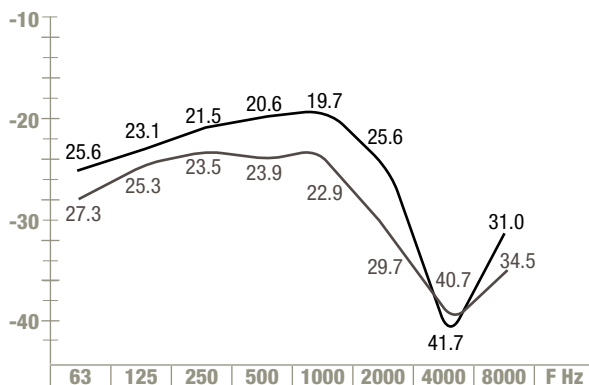

# Comparatif des courbes d'atténuations EarPro®

EarPro® Poignée<sup>v2</sup>

EarPro® Poignée <sup>v2</sup> 20								
SNR : 21.6 dB(A) - L : 17.7 - M : 17.8 - H : 21.9								
Écart dB	5.8	4.6	3.4	3.5	3.4	5.0	3.8	5.6
APV dB	19.8	18.5	18.1	17.1	16.2	20.6	37.9	25.3

EarPro® Poignée <sup>v2</sup> 30								
SNR : 24.1 dB(A) - L : 19.1 - M : 20.4 - H : 25.3								
Écart dB	5.7	6.0	5.7	5.5	3.8	4.8	5.1	7.8
APV dB	21.6	19.3	17.8	18.4	19.2	24.9	35.6	26.7

EarPro® Poignée <sup>v2</sup> 20Ai								
SNR : 21.7 dB(A) - L : 17.7 - M : 17.9 - H : 22.1								
Écart dB	5.3	5.8	4.1	3.2	3.9	5.6	3.9	4.7
APV dB	19.5	17.4	17.9	17.4	16.2	20.7	37.9	30.0

EarPro® Poignée <sup>v2</sup> 30Ai								
SNR : 25.2 dB(A) - L : 20.0 - M : 21.4 - H : 26.6								
Écart dB	4.6	5.1	4.7	4.1	3.0	3.9	4.4	6.1
APV dB	21.6	19.9	19.0	18.8	20.5	25.8	38.7	30.4

EarPro® Compact