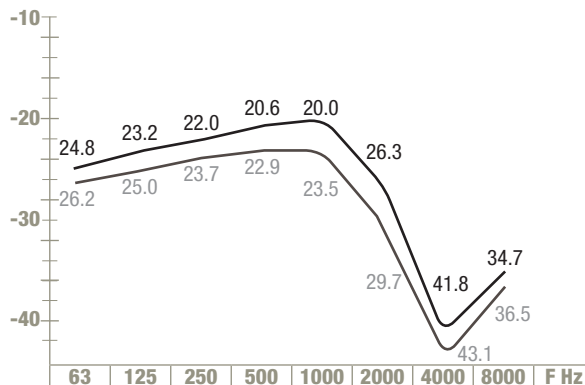

# Comparatif des courbes d'atténuations EarPro®

EarPro® Poignée<sup>v2</sup>

EarPro® Poignée <sup>v2</sup> 20								
SNR : 21.6 dB(A) - L : 17.7 - M : 17.8 - H : 21.9								
Écart dB	5.8	4.6	3.4	3.5	3.4	5.0	3.8	5.6
APV dB	19.8	18.5	18.1	17.1	16.2	20.6	37.9	25.3

EarPro® Poignée <sup>v2</sup> 30								
SNR : 24.1 dB(A) - L : 19.1 - M : 20.4 - H : 25.3								
Écart dB	5.7	6.0	5.7	5.5	3.8	4.8	5.1	7.8
APV dB	21.6	19.3	17.8	18.4	19.2	24.9	35.6	26.7

EarPro® Poignée <sup>v2</sup> 20Ai								
SNR : 21.7 dB(A) - L : 17.7 - M : 17.9 - H : 22.1								
Écart dB	5.3	5.8	4.1	3.2	3.9	5.6	3.9	4.7
APV dB	19.5	17.4	17.9	17.4	16.2	20.7	37.9	30.0

EarPro® Poignée <sup>v2</sup> 30Ai								
SNR : 25.2 dB(A) - L : 20.0 - M : 21.4 - H : 26.6								
Écart dB	4.6	5.1	4.7	4.1	3.0	3.9	4.4	6.1
APV dB	21.6	19.9	19.0	18.8	20.5	25.8	38.7	30.4

EarPro® Compact