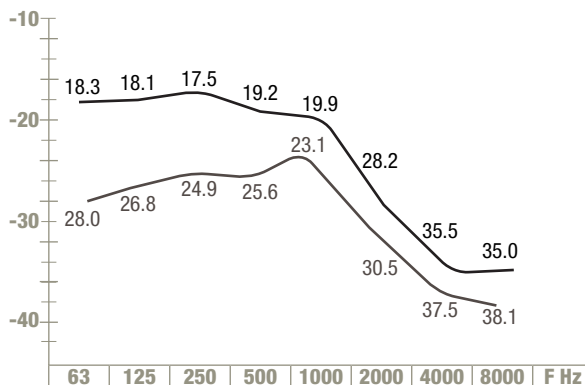

EarPro® Compact 20Ai								
SNR : 20.9 dB(A) - L : 15.0 - M : 17.0 - H : 23.2								
Écart dB	6.0	5.3	4.2	4.4	4.1	4.1	5.8	5.4
APV dB	12.3	12.8	13.3	14.8	15.8	24.1	29.7	29.5

EarPro® Compact 30Ai								
SNR : 25.4 dB(A) - L : 21.2 - M : 21.6 - H : 26.1								
Écart dB	6.3	5.4	3.7	5.1	3.0	5.1	5.2	5.9
APV dB	21.7	21.3	21.1	20.5	20.1	25.4	32.3	32.1

EarPro® Slim