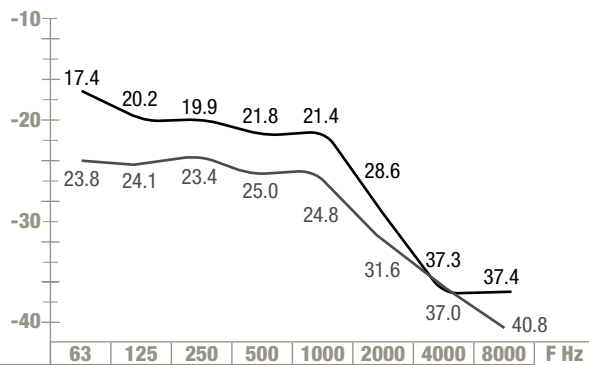

EarPro® Slim 20								
SNR : 22.7 dB(A) - L : 16.5 - M : 19.0 - H : 24.4								
Écart dB	6.9	6.3	5.5	4.0	3.7	4.3	6.6	6.5
APV dB	10.5	13.9	14.4	17.7	17.7	24.3	30.7	30.8

EarPro® Slim 30								
SNR : 26.7 dB(A) - L : 20.9 - M : 22.9 - H : 28.3								
Écart dB	6.9	5.2	4.4	3.9	3.0	3.5	4.1	5.2
APV dB	16.9	18.9	19.0	21.1	21.8	28.1	33.2	35.7